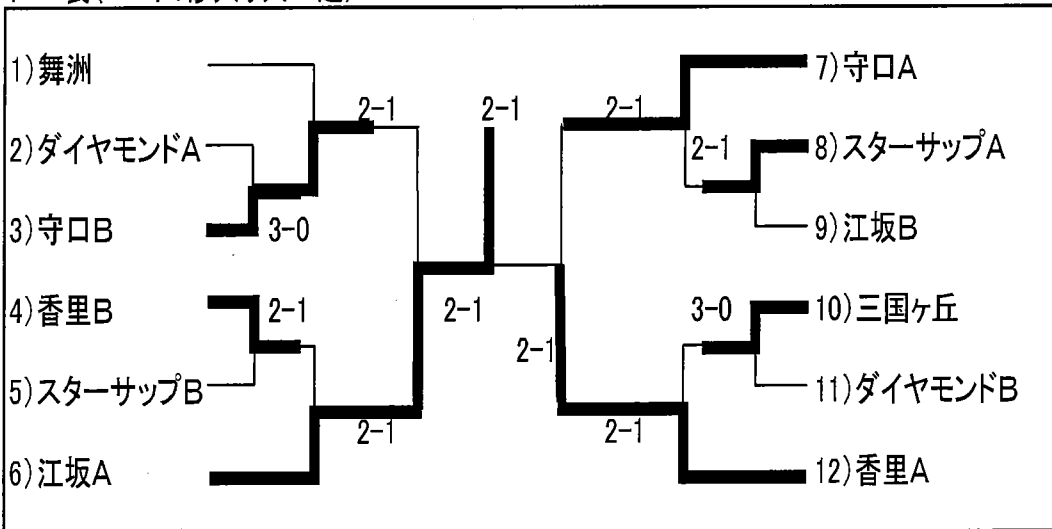

# '03 阪奈和大会ドロー & 大会要項

ドロー表(コート:砂入り人工芝)

参加チーム

- ①舞洲
- ②香里A
- ③香里B
- ④江坂A
- ⑤江坂B
- ⑥ダイヤモンドA
- ⑦ダイヤモンドB
- ⑧守口A
- ⑨守口B
- ⑩スターサップA
- ⑪スターサップB
- ⑫三国ヶ丘

タイムスケジュール

- ・9:30 第1試合集合時間  
【対象チーム:ドロナンバー2)~5)8)~11)】
- ・9:40 開会式
- ・10:00 第1試合開始
- ・12:00 第2試合集合時間  
【対象チーム:ドロナンバー1)6)7)12)】
- ・18:00 表彰式

## オーダーオブプレイ

対戦	ダイヤモンドA対守口B		香里B対スターサップB		スターサップA対江坂B		三国ヶ丘対ダイヤモンドB	
10:00	男子D	女子D	男子D	女子D	男子D	女子D	男子D	女子D
第1R	MIX		MIX		MIX		MIX	
第2R	舞洲対一回戦勝チーム		江坂A対一回戦勝チーム		守口A対一回戦勝チーム		香里A対一回戦勝チーム	
	男子D	女子D	男子D	女子D	男子D	女子D	男子D	女子D
	MIX		MIX		MIX		MIX	
第3R	本戦準決勝		本戦準決勝		コンソレ1回戦		コンソレ1回戦	
	男子D	女子D	男子D	女子D	男子D	女子D	男子D	女子D
	MIX		MIX		MIX		MIX	
決勝	本戦決勝		コンソレ決勝		コンソレ			
	男子D	女子D	男子D	女子D	2)ダイヤモンドA	2-1	9)江坂B	2-0
	MIX		MIX	5)スターサップB				